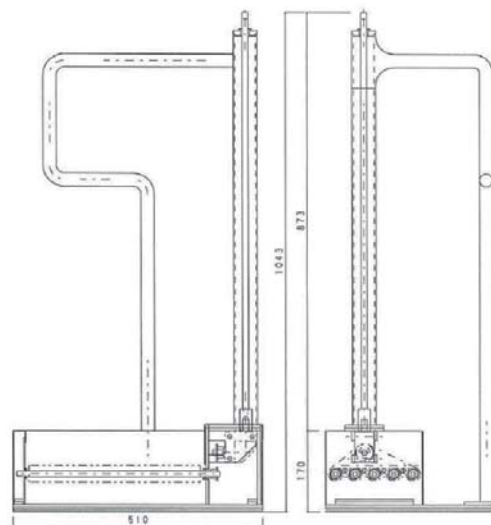

- シンプル・コンパクト設計
- 電源不要なので、場所を選びません
- 排水処理に優しい脱脂用純植物性洗浄液使用 (汚れに応じ各種取り扱っておりますのでご相談下さい)

寸法	510 × 440 × 1043mm
重量	20kg
洗浄タンク	6L

※仕様は改良のため、予告なく変更する場合があります。

ナイロンブラシ (5本付)

■真上写真

各ブラシが対面回転します

洗浄タンク (6L)

SC-SAFE BRITE  
50%希釈使用  
油分・粉塵等の汚れ向け