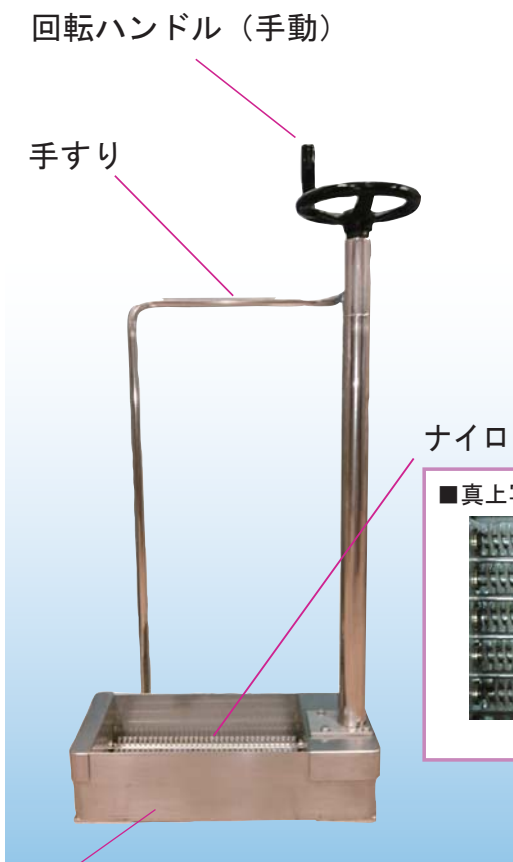

- シンプル・コンパクト設計
- 電源不要なので、場所を選びません
- 排水処理に優しい脱脂用純植物性洗浄液使用 (汚れに応じ各種取り扱っておりますのでご相談下さい)

寸法	510 × 440 × 1043mm
重量	20kg
洗浄タンク	6L

※仕様は改良のため、予告なく変更する場合があります。

ナイロンブラシ (5本付)

■真上写真

各ブラシが対面回転します

洗浄タンク (6L)

SC-SAFE BRITE  
50%希釈使用  
油分・粉塵等の汚れ向け